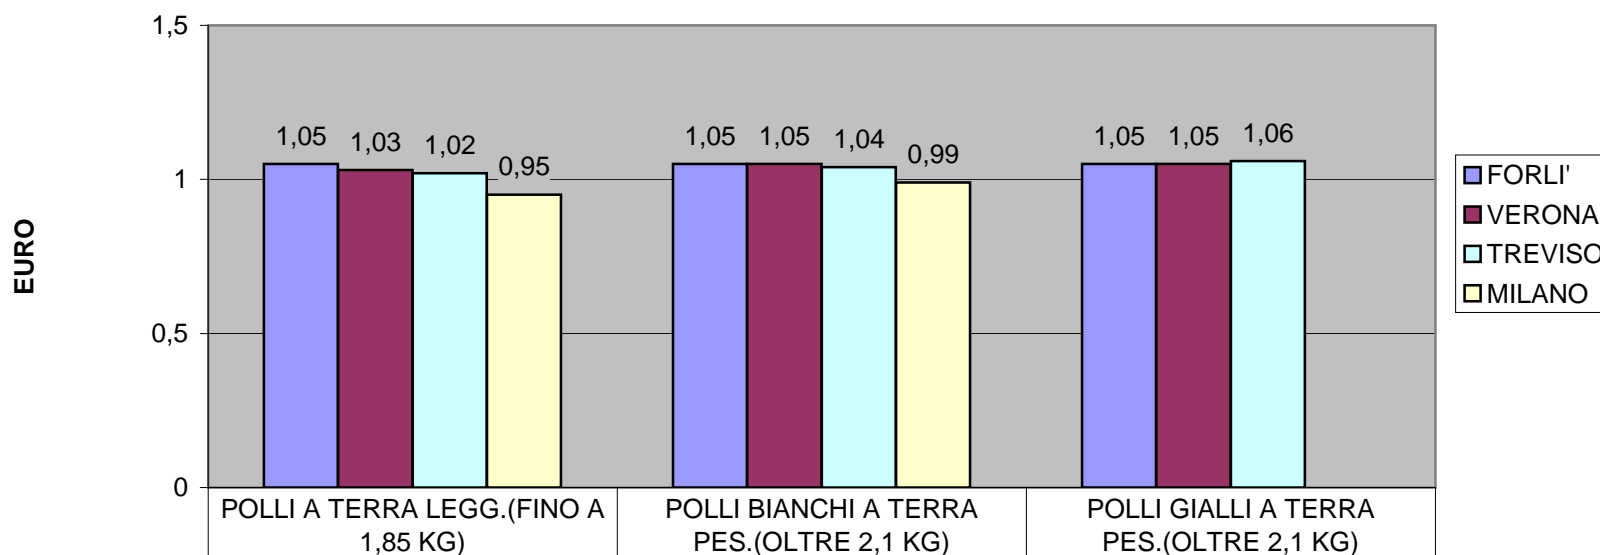

QUOTAZIONI POLLI - MEDIE GIUGNO 2016

FORLI'	1,05	1,05	1,05
VERONA	1,03	1,05	1,05
TREVISO	1,02	1,04	1,06
MILANO	0,95	0,99	